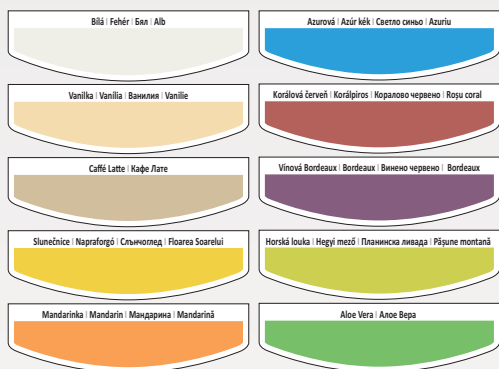

COLORLINE®

premium
omyvatelný malířský nátěr

Je akrylátový disperzní omyvatelný nátěr pro interiéry s požadavky na vysokou odolnost nátěru pro náročné prostory. Nátěr je lehce omyvatelný, při náhodném znečištění je možné skvrnu odstranit vlhkým hadříkem. Nátěr je paropropustný a matný. Je dostupný bílý nebo v 9 moderních barevných odstínech.

BONUS PROGRAM

Balení	ks/bal.	body
2,5L	1 ks	2 body