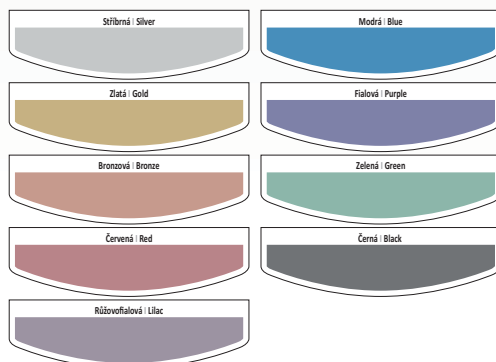

BONUS PROGRAM

Balení	ks/bal.	body
0,75 L	2 ks	2 body