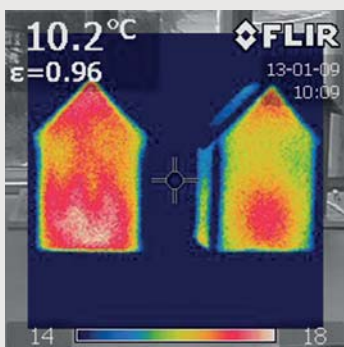

## Odkoušení funkce barvy

makety domů opatřeny nátěry Colorline® a Thermoline®.  
Čas spuštění zahřívání v 10:00 hod.

**Snímky termokamery maket domů**

Rozdíl v propustnosti tepla po 5 minutách.

Rozdíl v propustnosti tepla po 10 minutách.