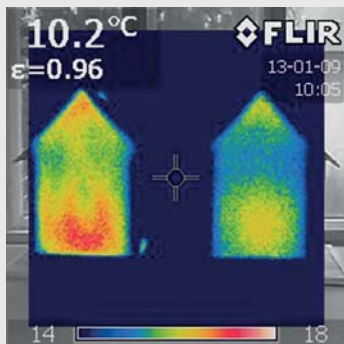

## Odkoušení funkce barvy

makety domů opatřeny nátěry Colorline® a Thermoline®.  
Čas spuštění zahřívání v 10:00 hod.

**Snímky termokamery maket domů**

Rozdíl v propustnosti tepla po 5 minutách.

Rozdíl v propustnosti tepla po 10 minutách.