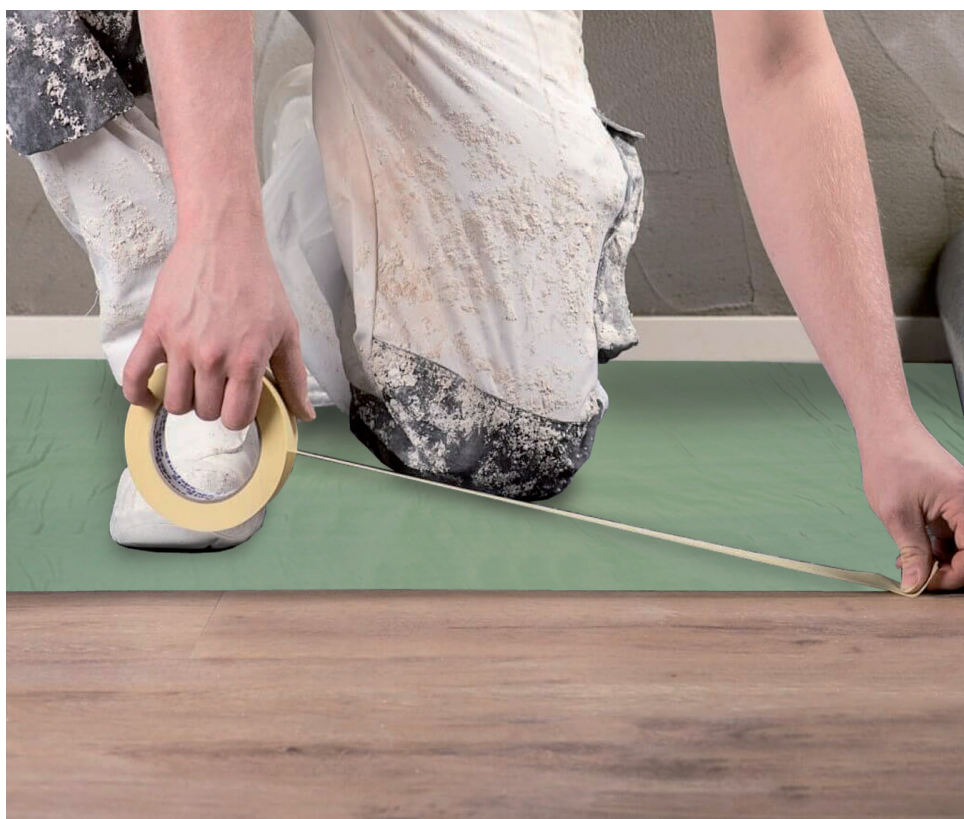

# Pochozí zakrývací fólie

úklidové práce

malování

pro malířské  
a úklidové práce

chrání před barvou,  
nečistotami,  
prachem  
a mokrem

Balení: 4 m<sup>2</sup>, 20 m<sup>2</sup>  
Rozměry: 4 x 1 m, 5 x 4 m  
Tloušťka: 40 μ  
Odstín: šedozelený