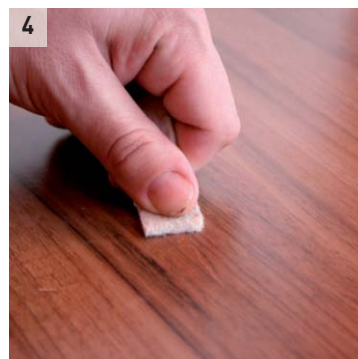

Voskový tmel Profi®

Voskový tmel slouží k vyspravení a retušování rýh a drobných škrábanců v plovoucích podlahách, parketách, mořeném dřevě a leštěném nábytku. Tmel je po aplikaci světlostálý. Následné ošetřování opravených míst běžným způsobem. Velmi rychlá a jednoduchá oprava – interiér i exteriér.

dřevěné podlahy, parkety

nábytek

mořené dřevo

Balení:	Set – 15 g tmelu, filc a špachtle
Odstíny:	bílý, smrk, borovice, buk, dub, třešeň, ořech, mahagon, černý, olše, palisandr, teak, wenge, jasan, grafitová šedá - NOVINKA
Podklad:	dřevo, parkety, plovoucí podlahy, leštěný nábytek
Aplikace:	ručně, následně přiloženou špachtlí
Vydatnost:	dle hloubky rýh
Mytí pomůcek:	voda
Skladování:	+5 °C až +25 °C, Chraňte před mrazem!
Záruční lhůta:	NEOMEZENÁ
Specifická rizikovitost:	není