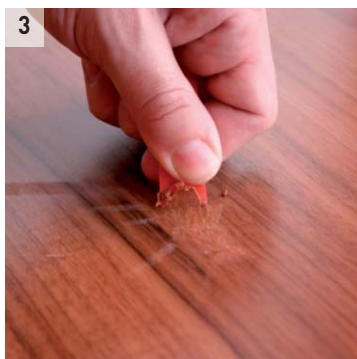

Voskový tmel Profi®

Voskový tmel slouží k vyspravení a retušování rýh a drobných škrábanců v plovoucích podlahách, parketách, mořeném dřevě a leštěném nábytku. Tmel je po aplikaci světlostálý. Následné ošetřování opravených míst běžným způsobem. Velmi rychlá a jednoduchá oprava – interiér i exteriér.

dřevěné podlahy, parkety

nábytek

mořené dřevo

Balení:	Set – 15 g tmelu, filc a špachtle
Odstíny:	bílý, smrk, borovice, buk, dub, třešeň, ořech, mahagon, černý, olše, palisandr, teak, wenge, jasan, grafitová šedá - NOVINKA
Podklad:	dřevo, parkety, plovoucí podlahy, leštěný nábytek
Aplikace:	ručně, následně přiloženou špachtlí
Vydatnost:	dle hloubky rýh
Mytí pomůcek:	voda
Skladování:	+5 °C až +25 °C, Chraňte před mrazem!
Záruční lhůta:	NEOMEZENÁ
Specifická rizikovitost:	není