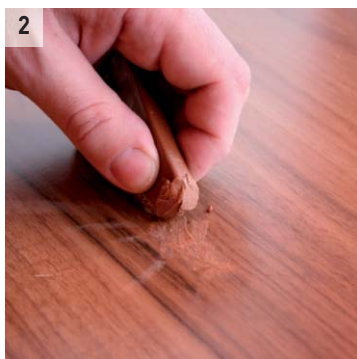

Voskový tmel Profi®

Voskový tmel slouží k vyspravení a retušování rýh a drobných škrábanců v plovoucích podlahách, parketách, mořeném dřevě a leštěném nábytku. Tmel je po aplikaci světlostálý. Následné ošetřování opravených míst běžným způsobem. Velmi rychlá a jednoduchá oprava – interiér i exteriér.

dřevěné podlahy, parkety

nábytek

mořené dřevo

Balení:	Set – 15 g tmelu, filc a špachtle
Odstíny:	bílý, smrk, borovice, buk, dub, třešeň, ořech, mahagon, černý, olše, palisandr, teak, wenge, jasan, grafitová šedá - NOVINKA
Podklad:	dřevo, parkety, plovoucí podlahy, leštěný nábytek
Aplikace:	ručně, následně přiloženou špachtlí
Vydatnost:	dle hloubky rýh
Mytí pomůcek:	voda
Skladování:	+5 °C až +25 °C, Chraňte před mrazem!
Záruční lhůta:	NEOMEZENÁ
Specifická rizikovitost:	není